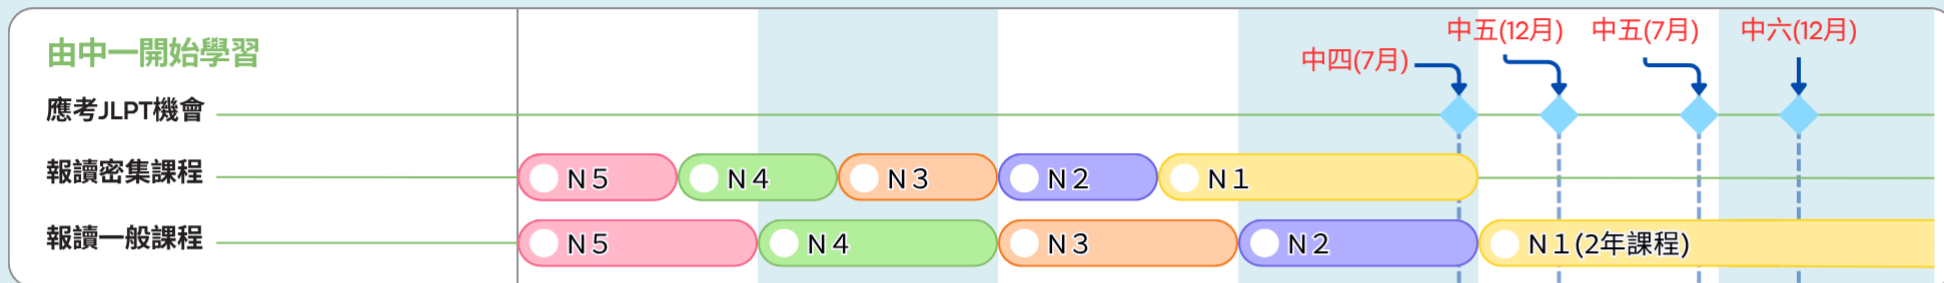

DSE 日語課程學習計劃

- 越早計劃開始學習日語，越能充分利用DSE日語兩年內成績有效的特色，使同學有**更多應考機會**以**考取更高JLPT級別**
- 報讀本校暑假密集課程更可**大大縮短**N5級別的學習期間(1年→3個月)