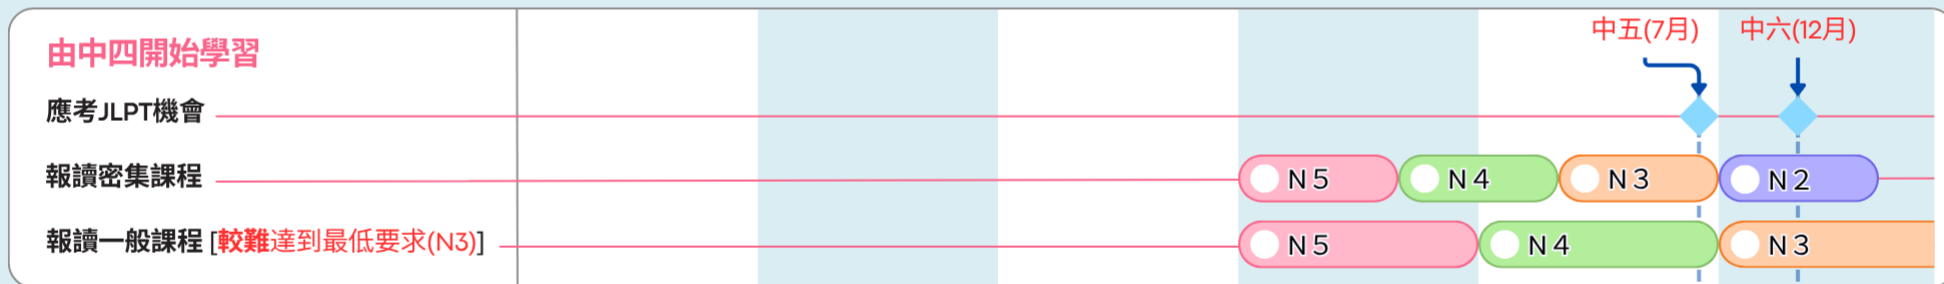

DSE 日語課程學習計劃

- 越早計劃開始學習日語，越能充分利用DSE日語兩年內成績有效的特色，使同學有**更多應考機會**以**考取更高JLPT級別**
- 報讀本校暑假密集課程更可**大大縮短**N5級別的學習期間(1年→3個月)